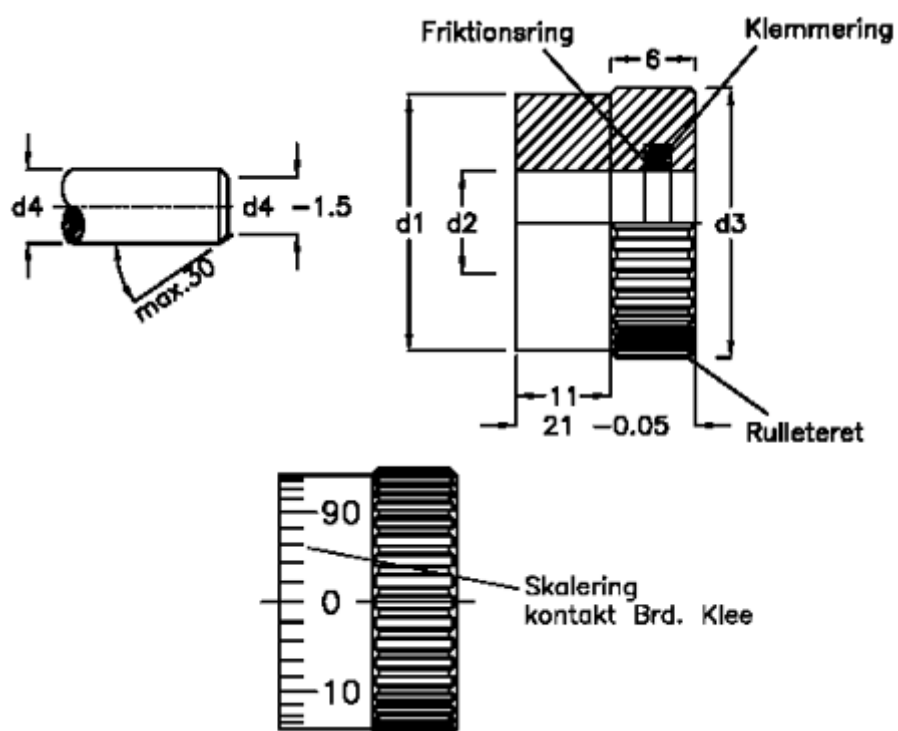

Article number: 20627171

Description: E+G Skale ring  
GN 164-30-R12

## Measures

d1 = 30  
d2 = 12  
d3 = 31,7  
d4 = 12/14